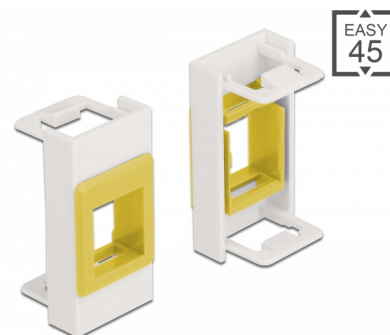

Delock Modul Easy 45 modulu Keystone, rozměru 22,5 x 45 mm, bílá / žlutá

Popis

Tento modul Easy 45 značky Delock je určen k tomu, aby poskytoval držák Keystone. Normalizované rozměry umožňují snadnou montáž jednoho modulu Keystone zacvaknutím. Jednoduchý zaklapávací mechanismus zajišťuje, aby byl modul pevně na místě a aby bylo možno jej v případě potřeby snadno odstranit.

Přehledný a strukturovaný

Modul Easy 45 modulu Keystone je k dispozici v šesti různých barvách. To umožňuje barvami označovat a odlišit tak různé sítě nebo aplikace.

Spoje Easy 45

Easy 45 je proměnlivý modulární systém, který umožňuje dle potřeby přidávat komponenty jako například zásuvky, HDMI nebo USB připojení. Moduly Easy 45 jsou standardizované a lze je montovat na různé držáky modulů nebo do kabelovodů. Easy 45 tvoří rozhraní mezi elektrickou, síťovou a systémovou instalací a mnoha periferními zařízeními, jako například televizory, monitory, tiskárnami, laptopy a mnoha dalšími.

Číslo produktu 81358

EAN: 4043619813582

Země původu: China

Balení: Plastová taška se zipem

Technické detaily

- Jeden Keystone port 19,2 x 14,9 mm
- Materiál: PC plast
- Vhodný pro držák modulů Delock Easy 45
- Vhodný pro kabelovod 45 mm o minimální hloubce 45 mm
- Velikost modulu: 22,5 x 45 mm
- Rozměry (DxŠxV): cca. 22,5 x 45,0 x 22,0 mm
- Barva: bílá / žlutá

Systémové požadavky

- Volný modulový port Delock Easy 45

Obsah balení

- Modul Easy 45

General

Mounting type:	Easy 45
----------------	---------

Physical characteristics

Materiál pouzdra:	Plastová
Délka:	22,0 mm
Width:	22,5 mm
Height:	45 mm
Barva:	weiß / gelb