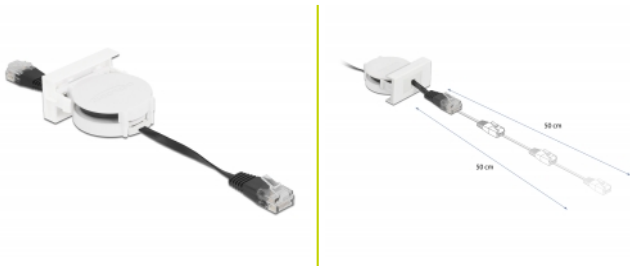

- Velikost modulu: 22,5 x 45 mm
- Rozměry (DxŠxV): cca. 45,0 x 22,5 x 47,0 mm
- Barva: černá

Systemové požadavky

- Volný modulový port Delock Easy 45

Obsah balení

- Zatažitelný kabel modulu Easy 45

Příslušenství