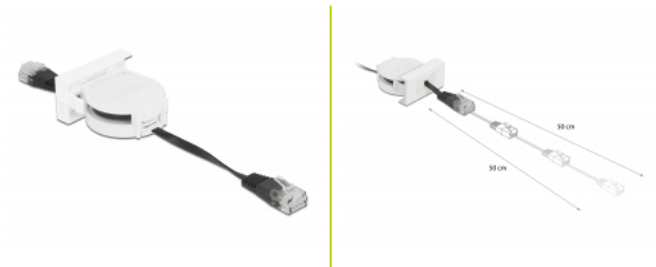

- Für 45 mm Brüstungskanäle mit mindestens 45 mm Einbautiefe geeignet
- Modulgröße: 22,5 x 45 mm
- Maße (LxBxH): ca. 45,0 x 22,5 x 47,0 mm
- Farbe: schwarz

Systemvoraussetzungen

- Ein freier Modulplatz Delock Easy 45

Packungsinhalt

- Easy 45 Modul Ausrollkabel

Abbildungen