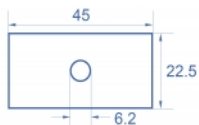

- Velikost modulu: 22,5 x 45 mm
- Rozměry (DxŠxV): cca. 45,0 x 22,5 x 22,0 mm
- Barva: bílá

Systemové požadavky

- Volný modulový port Delock Easy 45 (22,5 x 45 mm)

Obsah balení

- 10 x destiček modulů

Příslušenství

General

Mounting type:	Easy 45
----------------	---------

Physical characteristics

Materiál pouzdra:	Plastová
Délka:	22,0 mm
Width:	22,5 mm
Height:	45 mm
Barva:	RAL 9003 Weiß