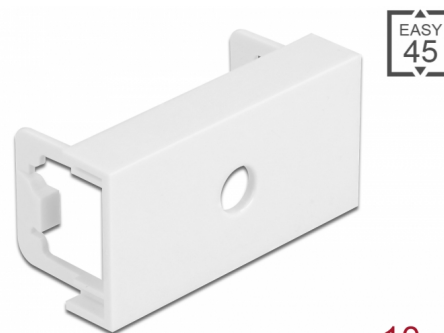

Delock Destička modulu Easy 45 s kulatým výřezem M6, 45 x 22,5 mm, 10 ks, bílá

Popis

Tato deska modulu značky Delock poskytuje vyřiznutý otvor průměru 6,2 mm. Jednoduchý zaklapávací mechanismus zajišťuje, aby byl kryt pevně na místě a aby jej v případě potřeby bylo možno snadno vyměnit.

Spoje Easy 45

Easy 45 je proměnlivý modulární systém, který umožňuje dle potřeby přidávat komponenty jako například zásuvky, HDMI nebo USB připojení. Moduly Easy 45 jsou standardizované a lze je montovat na různé držáky modulů nebo do kabelovodů. Easy 45 tvoří rozhraní mezi elektrickou, síťovou a systémovou instalací a mnoha periferními zařízeními, jako například televizory, monitory, tiskárnami, laptopy a mnoha dalšími.

This module plate was designed to accommodate various connectors with an M6 external thread. For example, optionally available audio cables with a jack socket can be mounted. The low material thickness of only 1.5 mm provides sufficient strength while requiring little space for mounting.

Easy 45 connects

Easy 45 is a variable, modular system that allows components such as **sockets, HDMI or USB connections** to be added according to your needs. The Easy 45 modules are standardised and can be mounted in various module holder or cable ducts. Easy 45 builds the **interface between electrical, network and system installation** and many peripheral devices such as **TV, monitors, printers, laptops** and much more.

10 x

Číslo produktu 81368

EAN: 4043619813681

Země původu: China

Balení: Plastová taška se zipem

Technické detaily

- Materiál: PC plast
- Vhodný pro držák modulů Delock Easy 45
- Vhodný pro kabelovod 45 mm o minimální hloubce 45 mm
- Výřez: Ø 6,2 mm