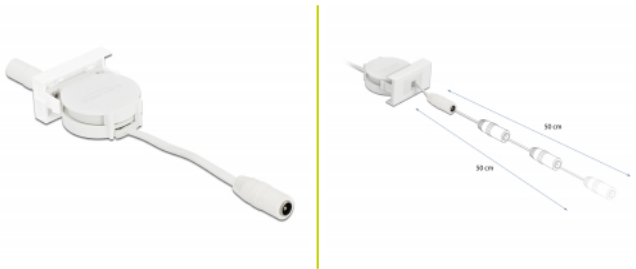

Delock Cable retráctil de alimentación del módulo Easy 45 DC 5,5 x 2,1 mm hembra / hembra blanco

Descripción

Este cable de alimentación de Delock puede utilizarse para suministrar energía a dispositivos con un conector macho de CC existente. El simple mecanismo de encaje asegura que el módulo está firmemente en su lugar y puede retirarse fácilmente si es necesario.

Número de elemento 81376

EAN: 4043619813766

Pais de origen: China

Paquete: Box

Detalles técnicos

- Conectores:
 - externo: 1 x CC 5,5 x 2,1 mm hembra
 - interno: 1 x CC 5,5 x 2,1 mm hembra
- Voltaje: máx. 12 V
- Actual: máx. 1,5 A
- Valor normalizado del cable: 24 AWG
- Longitud incluido conectores:
 - Host-cable de aprox. 12 cm
 - Cable de dispositivo aprox. 50 cm (extendido)
- Adecuado para el soporte de módulos Delock Easy 45
- Adecuado para canalización de cables de 45 mm con profundidad mínima de 45 mm
- Tamaño del módulo: 22,5 x 45 mm

- Dimensiones (LAXANxAL): aprox. 45,0 x 22,5 x 47,0 mm
- Color: blanco

Requisitos del sistema

- Un puerto de módulo libre Delock Easy 45

Contenido del paquete

- Cable modular retráctil Easy 45

Image

Interface

Conector 1:	1 x CC 5,5 x 2,1 mm hembra
Conector 2 :	1 x CC 5,5 x 2,1 mm hembra

Technical characteristics

Voltage:	12 V
----------	------

Physical characteristics

Connector color:	blanco
Longitud:	47 mm
Width:	22,5 mm
Color:	RAL 9003 Weiß