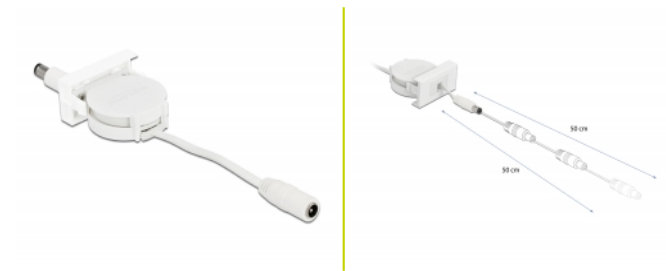

Delock Cable retráctil de alimentación del módulo Easy 45 DC 5,5 x 2,1 mm hembra / macho blanco

Descripción

Este cable de alimentación de Delock puede utilizarse para suministrar energía a dispositivos con un conector hembra de CC existente. El simple mecanismo de encaje asegura que el módulo está firmemente en su lugar y puede retirarse fácilmente si es necesario.

Número de elemento 81377

EAN: 4043619813773

Pais de origen: China

Paquete: Box

Detalles técnicos

- Conectores:
 - externo: 1 x CC 5,5 x 2,1 mm macho
 - interno: 1 x CC 5,5 x 2,1 mm hembra
- Voltaje: máx. 12 V
- Actual: máx. 1,5 A
- Valor normalizado del cable: 24 AWG
- Longitud incluido conectores:
 - Host-cable de aprox. 12 cm
 - Cable de dispositivo aprox. 50 cm (extendido)
- Adecuado para el soporte de módulos Delock Easy 45
- Adecuado para canalización de cables de 45 mm con profundidad mínima de 45 mm
- Tamaño del módulo: 22,5 x 45 mm

- Dimensiones (LAXANxAL): aprox. 45,0 x 22,5 x 47,0 mm
- Color: blanco

Requisitos del sistema

- Un puerto de módulo libre Delock Easy 45

Contenido del paquete

- Cable modular retráctil Easy 45

Image

Interface

Conector 1:	1 x CC 5,5 x 2,1 mm macho
Conector 2 :	1 x CC 5,5 x 2,1 mm hembra

Technical characteristics

Voltage:	12 V
----------	------

Physical characteristics

Connector color:	blanco
Longitud:	47 mm
Width:	22,5 mm
Color:	RAL 9003 Weiß