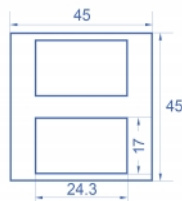

Země původu: China

Balení: Plastová taška se zipem

- 2 x Obdélníkový výřez 17,0 x 24,3 mm
- Rozměry (DxŠxV): cca. 45,0 x 45,0 x 22,0 mm
- Barva: bílá

Systemové požadavky

- Volný modulový port Delock Easy 45 (45 x 45 mm)

Obsah balení

- 5 x destiček modulů

Příslušenství

General

Mounting type:	Easy 45
----------------	---------

Physical characteristics

Materiál pouzdra:	Plastová
Délka:	22,0 mm
Width:	45 mm
Height:	45 mm
Barva:	RAL 9003 Weiß