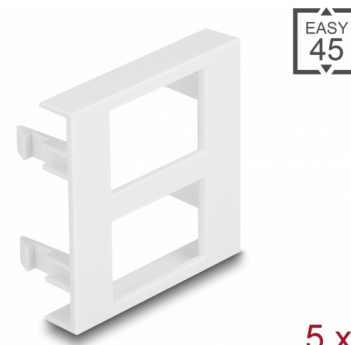

Číslo produktu 81390

EAN: 4043619813902

Země původu: China

Balení: Plastová taška se zipem