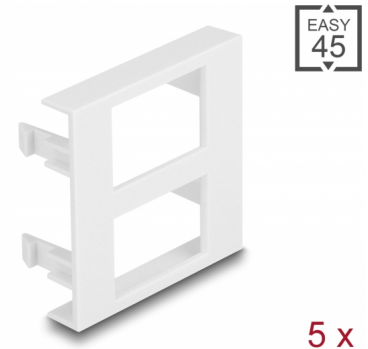

Delock Plaque de module Easy 45 avec 2 coupes rectangulaires 17 x 24,3 mm, 45 x 45 mm, 5 unités, blanc

Description

Cette plaque de module de Delock est utilisée pour monter un support Keystone en option. Le simple mécanisme d'encliquage assure que le capot est bien en place et peut être changé, le cas échéant, facilement et sans outil.

Utiliser divers Keystones

Cette plaque de module est conçue pour recevoir deux supports Keystones en option. Avec plus de 140 modules Keystone différents de notre gamme, la plaque de module peut être configurée pour la plupart des applications. Les supports Keystone correspondants sont disponibles en 6 couleurs différentes. Il est ainsi possible d'affecter différentes couleurs pour différents domaines d'application.

Connexions Easy 45

Easy 45 est un système modulaire variable qui permet aux composants comme les prises, les connexions HDMI ou USB d'être ajoutées selon vos besoins. Les modules Easy 45 sont normalisés et peuvent être montés dans divers supports de module ou conduites de câble. Easy 45 construit l'interface entre le réseau, l'alimentation électrique et l'installation de système et de nombreux appareils périphériques tels que TV, moniteurs, imprimantes, laptops et bien plus.

Détails techniques

- Matériau : plastique PC
- Convient à un Easy 45 Delock de support de module

5 x

N° produit 81390

EAN: 4043619813902

Pays d'origine: China

Emballage: Sac polyvalent à fermeture éclair

- Convient à une conduite de câble 45 mm ayant une profondeur minimum de 45 mm
- Taille du module : 45 x 45 mm
- 2 x Ouverture rectangulaire 17,0 x 24,3 mm
- Dimensions (LxlxH) : env. 45,0 x 45,0 x 22 mm
- Couleur : blanc