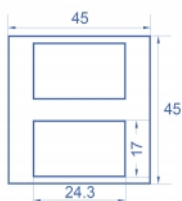

Delock Plaque de module Easy 45 avec 2 coupes rectangulaires 17 x 24,3 mm, 45 x 45 mm, 5 unités, blanc

Description

Cette plaque de module de Delock est utilisée pour monter un support Keystone en option. Le simple mécanisme d'encliquage assure que le capot est bien en place et peut être changé, le cas échéant, facilement et sans outil.

Détails techniques

- Matériau : plastique PC
- Convient à un Easy 45 Delock de support de module

5 x

N° produit 81390

EAN: 4043619813902

Pays d'origine: China

Emballage: Sac polyvalent à fermeture éclair

- Convient à une conduite de câble 45 mm ayant une profondeur minimum de 45 mm
- Taille du module : 45 x 45 mm
- 2 x Ouverture rectangulaire 17,0 x 24,3 mm
- Dimensions (LxlxH) : env. 45,0 x 45,0 x 22 mm
- Couleur : blanc

Configuration système requise

- Un Easy 45 de module Delock (45 x 45 mm)

Contenu de l'emballage

- 5 x plaques de module

Image

General

Mounting type:	Easy 45
----------------	---------

Physical characteristics

Matériau du boîtier :	Plastique
Longueur:	22,0 mm
Width:	45 mm
Height:	45 mm
Couleur:	RAL 9003 Weiß