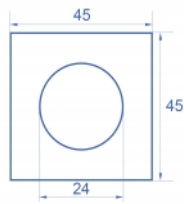

Příslušenství