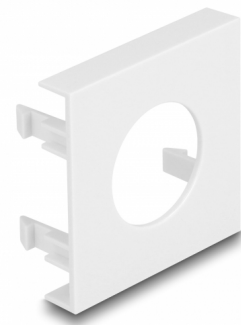

# Delock Plaque de module Easy 45, ouverture ronde Ø 24 mm, 45 x 45 mm, 5 unités, blanc

## Description

Cette plaque de module de Delock donne une ouverture de 24 mm. Le simple mécanisme d'encliquage assure que le capot est bien en place et peut être changé, le cas échéant, facilement et sans outil.

## Connexions Easy 45

Easy 45 est un système modulaire variable qui permet aux composants comme les prises, les connexions HDMI ou USB d'être ajoutées selon vos besoins. Les modules Easy 45 sont normalisés et peuvent être montés dans divers supports de module ou conduites de câble. Easy 45 construit l'interface entre le réseau, l'alimentation électrique et l'installation de système et de nombreux appareils périphériques tels que TV, moniteurs, imprimantes, laptops et bien plus.

## Détails techniques

- Matériau : plastique PC
- Convient à un Easy 45 Delock de support de module
- Convient à une conduite de câble 45 mm ayant une profondeur minimum de 45 mm
- Ouverture : Ø 24 mm
- Taille du module : 45 x 45 mm
- Dimensions (LxlxH) : env. 45,0 x 45,0 x 22 mm
- Couleur : blanc