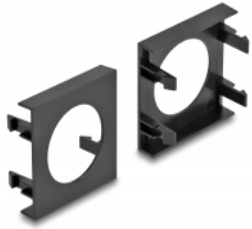

Delock Destička modulu Easy 45 s kulatým výřezem Ø 30,2 mm, 45 x 45 mm, 5 ks, černá

Popis

Tato deska modulu značky Delock poskytuje vyřiznutý otvor průměru 30,2 mm. Jednoduchý zaklapávací mechanismus zajišťuje, aby byl kryt pevně na místě a aby jej v případě potřeby bylo možno snadno a bez použití nástrojů vyměnit.

Spoje Easy 45

Easy 45 je proměnlivý modulární systém, který umožňuje dle potřeby přidávat komponenty jako například zásuvky, HDMI nebo USB připojení. Moduly Easy 45 jsou standardizované a lze je montovat na různé držáky modulů nebo do kabelovodů. Easy 45 tvoří rozhraní mezi elektrickou, síťovou a systémovou instalací a mnoha periferními zařízeními, jako například televizory, monitory, tiskárnami, laptopy a mnoha dalšími.

Číslo produktu 81402

EAN: 4043619814022

Země původu: China

Balení: Plastová taška se zipem

Technické detaily

- Materiál: PC plast
- Vhodný pro držák modulů Delock Easy 45
- Vhodný pro kabelovod 45 mm o minimální hloubce 45 mm
- Výřez: Ø 30,2 mm
- Velikost modulu: 45 x 45 mm
- Rozměry (DxŠxV): cca. 45,0 x 45,0 x 22,0 mm
- Barva: černá

Systémové požadavky

- Volný modulový port Delock Easy 45 (45 x 45 mm)

Obsah balení

- 5 x destiček modulů

Příslušenství

General

Mounting type:	Easy 45
----------------	---------

Physical characteristics