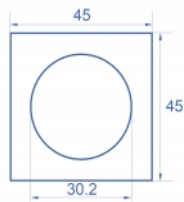

Příslušenství