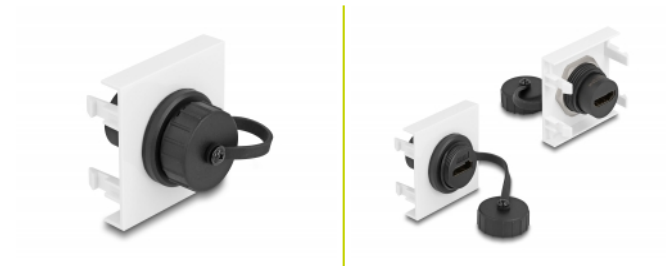

Delock Modul Easy 45 HDMI, 45 x 45 mm

Popis

Tento modul Easy 45 značky Delock je navržen tak, aby poskytoval zásuvkový port rozhraní HDMI. Jednoduchý zaklapávací mechanismus zajišťuje, aby byl kryt pevně na místě a aby jej v případě potřeby bylo možno snadno a bez použití nástrojů vyměnit.

Spoje Easy 45

Easy 45 je proměnlivý modulární systém, který umožňuje dle potřeby přidávat komponenty jako například zásuvky, HDMI nebo USB připojení. Moduly Easy 45 jsou standardizované a lze je montovat na různé držáky modulů nebo do kabelovodů. Easy 45 tvoří rozhraní mezi elektrickou, síťovou a systémovou instalací a mnoha periferními zařízeními, jako například televizory, monitory, tiskárnami, laptopy a mnoha dalšími.

HDMI

Číslo produktu 81409

EAN: 4043619814091

Země původu: China

Balení: Plastová taška se zipem

Technické detaily

- Konektor: 2 x HDMI-A samice
- Rozlišení až 3840 x 2160 @ 60 Hz (v závislosti na systému a připojeném hardware)
- Podporuje řídicí povely CEC 2.0
- Podporuje HDCP 2.2 (High-Bandwidth Digital Content Protection)
- Podporuje HDR
- S těsnicí krytkou
- Materiál: plast
- Vhodný pro držák modulů Delock Easy 45
- Vhodný pro kabelovod 45 mm o minimální hloubce 45 mm
- Velikost modulu: 45 x 45 mm
- Rozměry (DxŠxV): cca. 45,0 x 45,0 x 41,0 mm
- Barva: bílá

Systémové požadavky

- Volný modulový port Delock Easy 45

Obsah balení

- Modul HDMI Easy 45

Příslušenství

General

Mounting type:	Easy 45
Specifikace:	High Speed HDMI with Ethernet HDCP 2.2 HDR

Interface