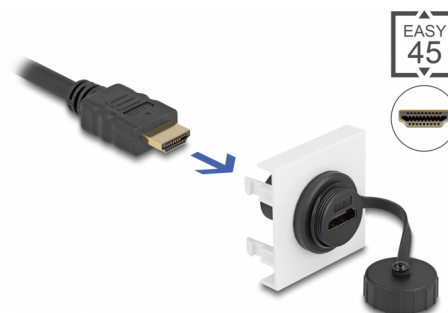

Delock Modul Easy 45 HDMI, 45 x 45 mm

Popis

Tento modul Easy 45 značky Delock je navržen tak, aby poskytoval zásuvkový port rozhraní HDMI. Jednoduchý zaklapávací mechanismus zajišťuje, aby byl kryt pevně na místě a aby jej v případě potřeby bylo možno snadno a bez použití nástrojů vyměnit.

Spoje Easy 45

Easy 45 je proměnlivý modulární systém, který umožňuje dle potřeby přidávat komponenty jako například zásuvky, HDMI nebo USB připojení. Moduly Easy 45 jsou standardizované a lze je montovat na různé držáky modulů nebo do kabelovodů. Easy 45 tvoří rozhraní mezi elektrickou, síťovou a systémovou instalací a mnoha periferními zařízeními, jako například televizory, monitory, tiskárnami, laptopy a mnoha dalšími.

HDMI

Číslo produktu 81409

EAN: 4043619814091

Země původu: China

Balení: Plastová taška se zipem

Technické detaily

- Konektor: 2 x HDMI-A samice
- Rozlišení až 3840 x 2160 @ 60 Hz (v závislosti na systému a připojeném hardware)
- Podporuje řídicí povely CEC 2.0
- Podporuje HDCP 2.2 (High-Bandwidth Digital Content Protection)
- Podporuje HDR
- S těsnicí krytkou
- Materiál: plast
- Vhodný pro držák modulů Delock Easy 45
- Vhodný pro kabelovod 45 mm o minimální hloubce 45 mm
- Velikost modulu: 45 x 45 mm
- Rozměry (DxŠxV): cca. 45,0 x 45,0 x 41,0 mm
- Barva: bílá

konektor:	1 x HDMI-A samice
Konektor 1:	1 x HDMI-A samice

Physical characteristics

Connector color:	černá
Materiál pouzdra:	Plastová
Délka:	41,0 mm
Width:	45,0 mm
Height:	45,0 mm
Barva:	RAL 9003 Weiß