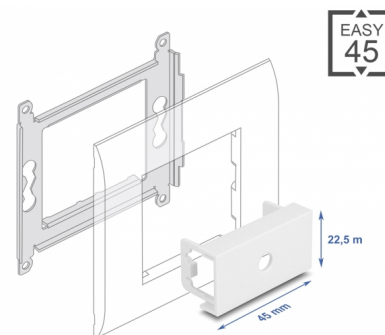

Delock Destička modulu Easy 45 s kulatým výřezem M6, 45 x 22,5 mm, bílá

Popis

Tato deska modulu značky Delock poskytuje vyříznutý otvor průměru 6,2 mm. Jednoduchý zaklapávací mechanismus zajišťuje, aby byl kryt pevně na místě a aby jej v případě potřeby bylo možno snadno vyměnit.

Spoje Easy 45

Easy 45 je proměnlivý modulární systém, který umožňuje dle potřeby přidávat komponenty jako například zásuvky, HDMI nebo USB připojení. Moduly Easy 45 jsou standardizované a lze je montovat na různé držáky modulů nebo do kabelovodů. Easy 45 tvoří rozhraní mezi elektrickou, síťovou a systémovou instalací a mnoha periferními zařízeními, jako například televizory, monitory, tiskárnami, laptopy a mnoha dalšími.

This module plate was designed to accommodate various connectors with an M6 external thread. For example, optionally available audio cables with a jack socket can be mounted. The low material thickness of only 1.5 mm provides sufficient strength while requiring little space for mounting.

Easy 45 connects

Easy 45 is a variable, modular system that allows components such as **sockets, HDMI or USB connections** to be added according to your needs. The Easy 45 modules are standardised and can be mounted in various module holder or cable ducts. Easy 45 builds the **interface between electrical, network and system installation** and many peripheral devices such as **TV, monitors, printers, laptops** and much more.

Číslo produktu 81430

EAN: 4043619814305

Země původu: China

Balení: Plastová taška se zipem

Technické detaily

- Materiál: PC plast
- Vhodný pro držák modulů Delock Easy 45
- Vhodný pro kabelovod 45 mm o minimální hloubce 45 mm
- Výřez: Ø 6,2 mm