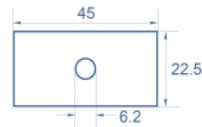

- Velikost modulu: 22,5 x 45 mm
- Rozměry (DxŠxV): cca. 45,0 x 22,5 x 22,0 mm
- Barva: bílá

Systemové požadavky

- Volný modulový port Delock Easy 45 (22,5 x 45 mm)

Obsah balení

- 1 x destiček modulů

Příslušenství

General

Mounting type:	Easy 45
----------------	---------

Physical characteristics

Materiál pouzdra:	Plastová
Délka:	22,0 mm
Width:	22,5 mm
Height:	45 mm
Barva:	RAL 9003 Weiß