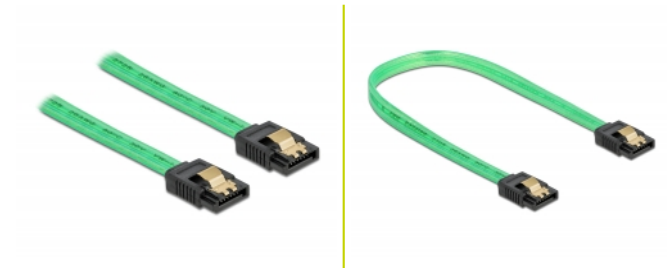

- SATA Kabel

Abbildungen