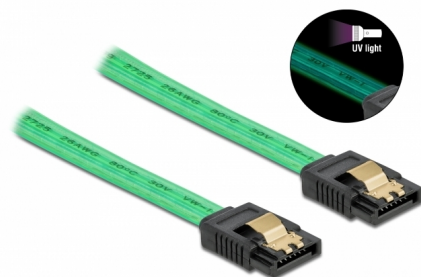

# Delock SATA 6 Gb/s Kabel UV Leuchteffekt grün 20 cm

## Beschreibung

Dieses SATA Kabel von Delock dient dem internen Anschluss verschiedener SATA Geräte, wie z. B. Festplatten, Controller Karten oder auch Flash Speicher. Zusätzliches Einrasten beim Anschließen des Kabels wird durch die Metallclips an den Konnektoren ermöglicht.

### UV Leuchteffekt

Das Kabel leuchtet unter ultraviolettem Licht, z. B. unter einer UV Leuchtröhre, und ist so ein echter Hingucker in jedem Modding PC Gehäuse.

20 cm

## Technische Daten

- Anschlüsse:
  - 1 x SATA 6 Gb/s 7 Pin Buchse gerade >
  - 1 x SATA 6 Gb/s 7 Pin Buchse gerade
- Mit Metallclips
- Datentransferrate bis zu 6 Gb/s
- Abwärtskompatibel zu SATA 1,5 Gb/s und 3 Gb/s
- Drahtquerschnitt: 26 AWG
- Farbe: grün
- Länge ohne Anschlüsse: ca. 20 cm