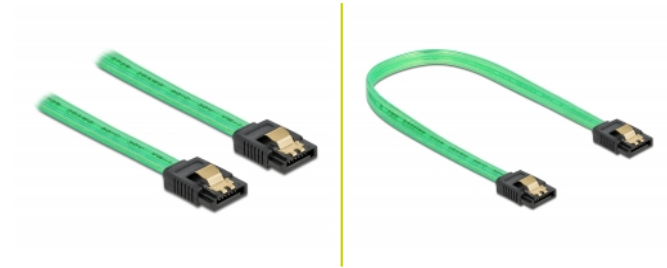

- Câble SATA

Image