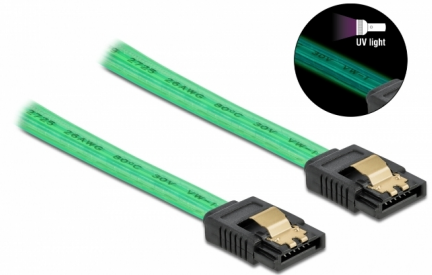

Delock Câble SATA 6 Go/s, effet fluo UV vert, 20 cm

Description

Ce câble SATA Delock permet la connexion interne de différents périphériques SATA, tels que des disques durs, des cartes contrôleur ou des mémoires Flash. Les attaches métalliques sur les connecteurs garantissent que le câble s'enclenche en position de manière fiable.

Effet fluo UV

Le câble luit sous la lumière ultraviolette, par exemple, sous un tube fluorescent à UV, et il attire le regard sur un PC d'apparence sophistiquée.

20 cm

N° produit 82017

EAN: 4043619820177

Pays d'origine: China

Emballage: Sac polyvalent à fermeture éclair

Détails techniques

- Connecteurs :
 - 1 x SATA 6 Gb/s à 7 broches femelle droit >
 - 1 x SATA 6 Gb/s à 7 broches femelle droit
- Avec clips en métal
- Débit de données jusqu'à 6 Gb/s
- Rétrocompatible avec SATA 1,5 Go/s et 3 Go/s
- Jauge de câble : 26 AWG
- Couleur : vert
- Longueur sans connecteurs : env. 20 cm

Finition des broches:	plaquées or
Conductor gauge:	26 AWG
Longueur:	20 cm
Couleur:	vert