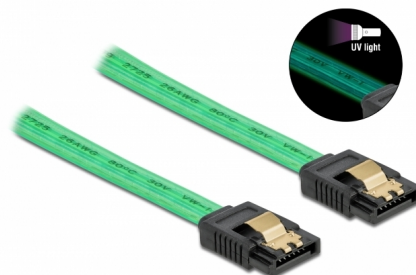

Delock Câble SATA 6 Go/s, effet fluo UV vert, 30 cm

Description

Ce câble SATA Delock permet la connexion interne de différents périphériques SATA, tels que des disques durs, des cartes contrôleur ou des mémoires Flash. Les attaches métalliques sur les connecteurs garantissent que le câble s'enclenche en position de manière fiable.

Effet fluo UV

Le câble luit sous la lumière ultraviolette, par exemple, sous un tube fluorescent à UV, et il attire le regard sur un PC d'apparence sophistiquée.

30 cm

N° produit 82064

EAN: 4043619820641

Pays d'origine: China

Emballage: Sac polyvalent à fermeture éclair

Détails techniques

- Connecteurs :
 - 1 x SATA 6 Gb/s à 7 broches femelle droit >
 - 1 x SATA 6 Gb/s à 7 broches femelle droit
- Avec clips en métal
- Débit de données jusqu'à 6 Gb/s
- Rétrocompatible avec SATA 1,5 Go/s et 3 Go/s
- Jauge de câble : 26 AWG
- Couleur : vert
- Longueur sans connecteurs : env. 30 cm

Finition des broches:	plaquées or
Conductor gauge:	26 AWG
Longueur:	30 cm
Couleur:	vert