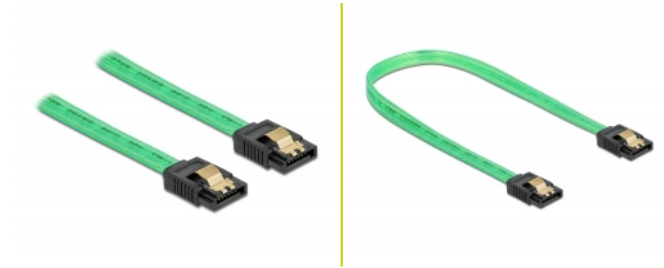

- Câble SATA

Image