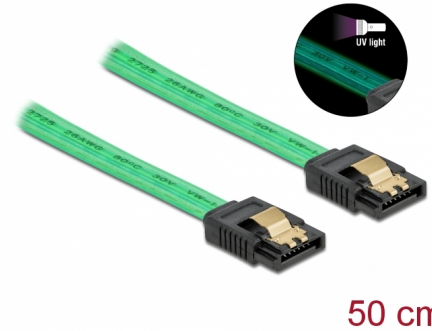

Delock Câble SATA 6 Go/s, effet fluo UV vert, 50 cm

Description

Ce câble SATA Delock permet la connexion interne de différents périphériques SATA, tels que des disques durs, des cartes contrôleur ou des mémoires Flash. Les attaches métalliques sur les connecteurs garantissent que le câble s'enclenche en position de manière fiable.

Effet fluo UV

Le câble luit sous la lumière ultraviolette, par exemple, sous un tube fluorescent à UV, et il attire le regard sur un PC d'apparence sophistiquée.

N° produit 82069

EAN: 4043619820696

Pays d'origine: China

Emballage: Sac polyvalent à fermeture éclair

Détails techniques

- Connecteurs :
 - 1 x SATA 6 Gb/s à 7 broches femelle droit >
 - 1 x SATA 6 Gb/s à 7 broches femelle droit
- Avec clips en métal
- Débit de données jusqu'à 6 Gb/s
- Rétrocompatible avec SATA 1,5 Go/s et 3 Go/s
- Jauge de câble : 26 AWG
- Couleur : vert
- Longueur sans connecteurs : env. 50 cm

Finition des broches:	plaquées or
Conductor gauge:	26 AWG
Longueur:	50 cm
Couleur:	vert