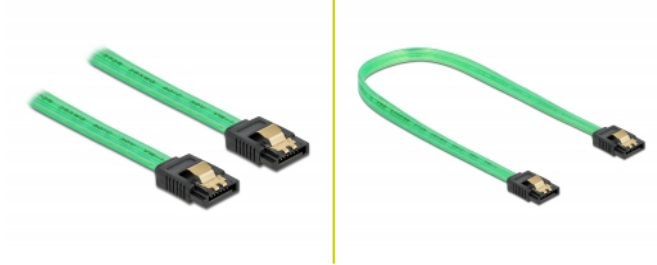

- Câble SATA

Image