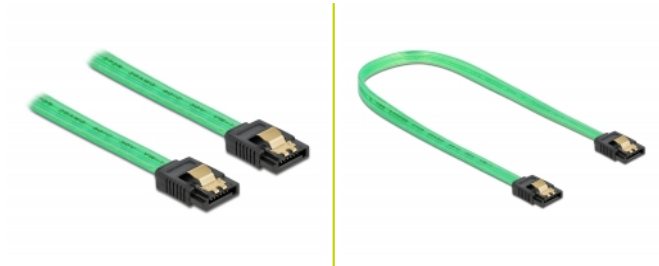

- Câble SATA

Image