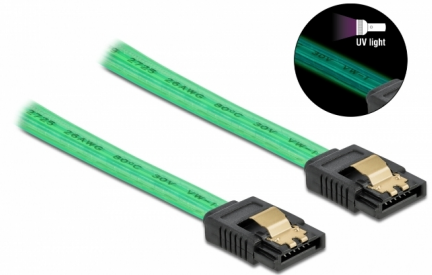

Delock Câble SATA 6 Go/s, effet fluo UV vert, 70 cm

Description

Ce câble SATA Delock permet la connexion interne de différents périphériques SATA, tels que des disques durs, des cartes contrôleur ou des mémoires Flash. Les attaches métalliques sur les connecteurs garantissent que le câble s'enclenche en position de manière fiable.

Effet fluo UV

Le câble luit sous la lumière ultraviolette, par exemple, sous un tube fluorescent à UV, et il attire le regard sur un PC d'apparence sophistiquée.

70 cm

N° produit 82112

EAN: 4043619821129

Pays d'origine: China

Emballage: Sac polyvalent à fermeture éclair

Détails techniques

- Connecteurs :
 - 1 x SATA 6 Gb/s à 7 broches femelle droit >
 - 1 x SATA 6 Gb/s à 7 broches femelle droit
- Avec clips en métal
- Débit de données jusqu'à 6 Gb/s
- Rétrocompatible avec SATA 1,5 Go/s et 3 Go/s
- Jauge de câble : 26 AWG
- Couleur : vert
- Longueur sans connecteurs : env. 70 cm

Finition des broches:	plaquées or
Conductor gauge:	26 AWG
Longueur:	70 cm
Couleur:	vert