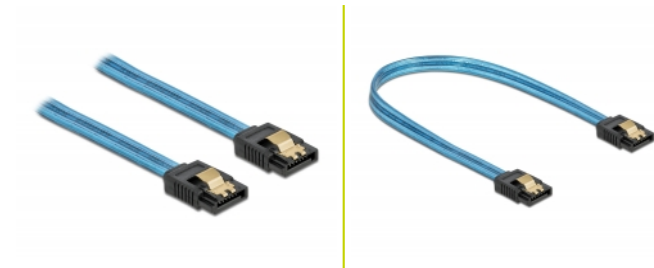

- SATA Kabel

Abbildungen