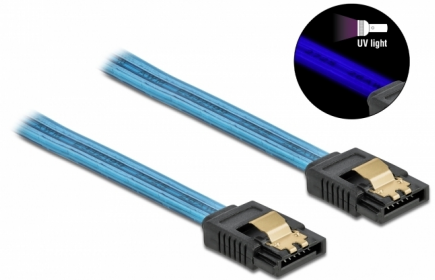

Delock SATA 6 Gb/s Kabel UV Leuchteffekt blau 20 cm

Beschreibung

Dieses SATA Kabel von Delock dient dem internen Anschluss verschiedener SATA Geräte, wie z. B. Festplatten, Controller Karten oder auch Flash Speicher. Zusätzliches Einrasten beim Anschließen des Kabels wird durch die Metallclips an den Konnektoren ermöglicht.

UV Leuchteffekt

Das Kabel leuchtet unter ultraviolettem Licht, z. B. unter einer UV Leuchtröhre, und ist so ein echter Hingucker in jedem Modding PC Gehäuse.

20 cm

Artikel-Nr. 82121

EAN: 4043619821211

Ursprungsland: China

Verpackung:
Wiederverschließbare
Tüte

Technische Daten

- Anschlüsse:
 - 1 x SATA 6 Gb/s 7 Pin Buchse gerade >
 - 1 x SATA 6 Gb/s 7 Pin Buchse gerade
- Mit Metallclips
- Datentransferrate bis zu 6 Gb/s
- Abwärtskompatibel zu SATA 1,5 Gb/s und 3 Gb/s
- Drahtquerschnitt: 26 AWG
- Farbe: blau
- Länge ohne Anschlüsse: ca. 20 cm

Kontaktveredelung:	goldbeschichtet
Leiterquerschnitt:	26 AWG
Länge:	20 cm
Farbe:	blau