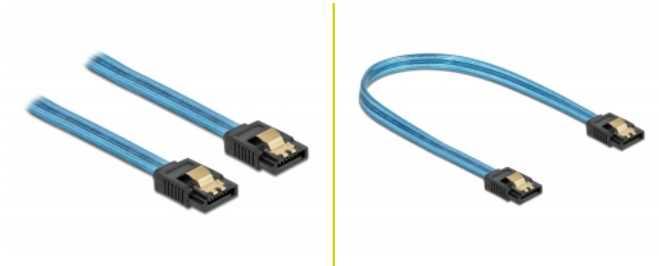

- Câble SATA

Image