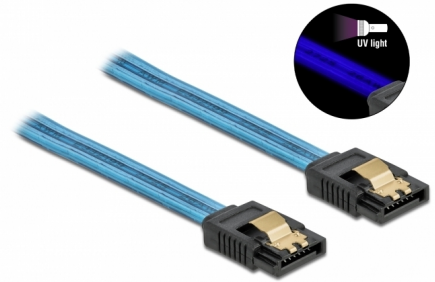

# Delock Câble SATA 6 Go/s, effet fluo UV bleu, 20 cm

## Description

Ce câble SATA Delock permet la connexion interne de différents périphériques SATA, tels que des disques durs, des cartes contrôleur ou des mémoires Flash. Les attaches métalliques sur les connecteurs garantissent que le câble s'enclenche en position de manière fiable.

### Effet fluo UV

Le câble luit sous la lumière ultraviolette, par exemple, sous un tube fluorescent à UV, et il attire le regard sur un PC d'apparence sophistiquée.

20 cm

**N° produit 82121**

EAN: 4043619821211

## Détails techniques

- Connecteurs :
  - 1 x SATA 6 Gb/s à 7 broches femelle droit >
  - 1 x SATA 6 Gb/s à 7 broches femelle droit
- Avec clips en métal
- Débit de données jusqu'à 6 Gb/s
- Rétrocompatible avec SATA 1,5 Go/s et 3 Go/s
- Jauge de câble : 26 AWG
- Couleur : bleu
- Longueur sans connecteurs : env. 20 cm