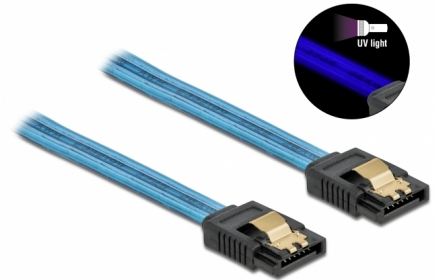

Delock SATA 6 Gb/s Kabel UV Leuchteffekt blau 30 cm

Beschreibung

Dieses SATA Kabel von Delock dient dem internen Anschluss verschiedener SATA Geräte, wie z. B. Festplatten, Controller Karten oder auch Flash Speicher. Zusätzliches Einrasten beim Anschließen des Kabels wird durch die Metallclips an den Konnektoren ermöglicht.

UV Leuchteffekt

Das Kabel leuchtet unter ultraviolettem Licht, z. B. unter einer UV Leuchtröhre, und ist so ein echter Hingucker in jedem Modding PC Gehäuse.

30 cm

Artikel-Nr. 82127

EAN: 4043619821273

Ursprungsland: China

Verpackung:
Wiederverschließbare
Tüte

Technische Daten

- Anschlüsse:
 - 1 x SATA 6 Gb/s 7 Pin Buchse gerade >
 - 1 x SATA 6 Gb/s 7 Pin Buchse gerade
- Mit Metallclips
- Datentransferrate bis zu 6 Gb/s
- Abwärtskompatibel zu SATA 1,5 Gb/s und 3 Gb/s
- Drahtquerschnitt: 26 AWG
- Farbe: blau
- Länge ohne Anschlüsse: ca. 30 cm

Kontaktveredelung:	goldbeschichtet
Leiterquerschnitt:	26 AWG
Länge:	30 cm
Farbe:	blau