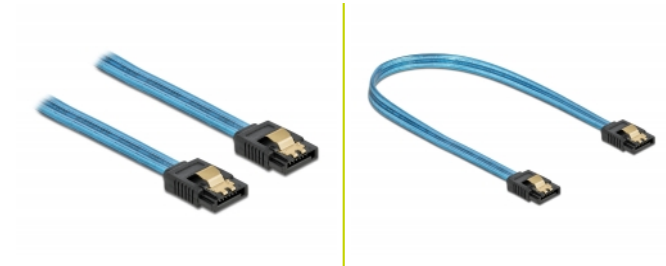

- SATA Kabel

Abbildungen