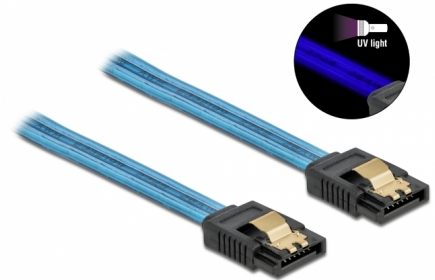

Delock Câble SATA 6 Go/s, effet fluo UV bleu, 30 cm

Description

Ce câble SATA Delock permet la connexion interne de différents périphériques SATA, tels que des disques durs, des cartes contrôleur ou des mémoires Flash. Les attaches métalliques sur les connecteurs garantissent que le câble s'enclenche en position de manière fiable.

Effet fluo UV

Le câble luit sous la lumière ultraviolette, par exemple, sous un tube fluorescent à UV, et il attire le regard sur un PC d'apparence sophistiquée.

30 cm

N° produit 82127

EAN: 4043619821273

Pays d'origine: China

Emballage: Sac polyvalent à fermeture éclair

Détails techniques

- Connecteurs :
 - 1 x SATA 6 Gb/s à 7 broches femelle droit >
 - 1 x SATA 6 Gb/s à 7 broches femelle droit
- Avec clips en métal
- Débit de données jusqu'à 6 Gb/s
- Rétrocompatible avec SATA 1,5 Go/s et 3 Go/s
- Jauge de câble : 26 AWG
- Couleur : bleu
- Longueur sans connecteurs : env. 30 cm

Finition des broches:	plaquées or
Conductor gauge:	26 AWG
Longueur:	30 cm
Couleur:	bleu