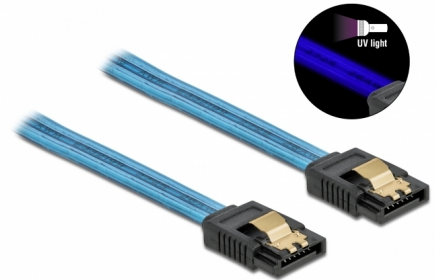

## Beschreibung

Dieses SATA Kabel von Delock dient dem internen Anschluss verschiedener SATA Geräte, wie z. B. Festplatten, Controller Karten oder auch Flash Speicher. Zusätzliches Einrasten beim Anschließen des Kabels wird durch die Metallclips an den Konnektoren ermöglicht.

### UV Leuchteffekt

Das Kabel leuchtet unter ultraviolettem Licht, z. B. unter einer UV Leuchtröhre, und ist so ein echter Hingucker in jedem Modding PC Gehäuse.

50 cm

**Artikel-Nr. 82130**

EAN: 4043619821303

## Technische Daten

- Anschlüsse:
  - 1 x SATA 6 Gb/s 7 Pin Buchse gerade >
  - 1 x SATA 6 Gb/s 7 Pin Buchse gerade
- Mit Metallclips
- Datentransferrate bis zu 6 Gb/s
- Abwärtskompatibel zu SATA 1,5 Gb/s und 3 Gb/s
- Drahtquerschnitt: 26 AWG
- Farbe: blau
- Länge ohne Anschlüsse: ca. 50 cm

## Physikalische Eigenschaften

Kontaktveredelung:	goldbeschichtet
Leiterquerschnitt:	26 AWG
Länge:	50 cm
Farbe:	blau