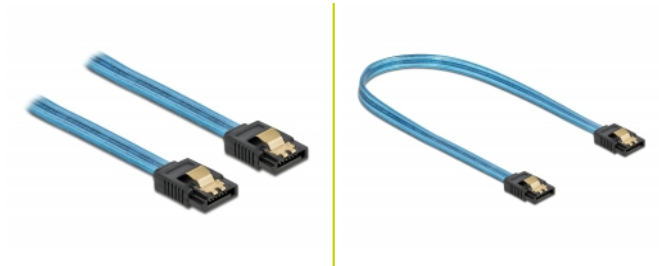

- Câble SATA

Image