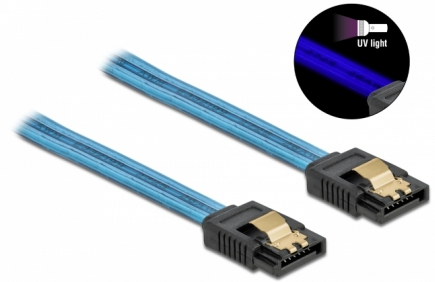

Delock Câble SATA 6 Go/s, effet fluo UV bleu, 50 cm

Description

Ce câble SATA Delock permet la connexion interne de différents périphériques SATA, tels que des disques durs, des cartes contrôleur ou des mémoires Flash. Les attaches métalliques sur les connecteurs garantissent que le câble s'enclenche en position de manière fiable.

Effet fluo UV

Le câble luit sous la lumière ultraviolette, par exemple, sous un tube fluorescent à UV, et il attire le regard sur un PC d'apparence sophistiquée.

50 cm

N° produit 82130

EAN: 4043619821303

Pays d'origine: China

Emballage: Sac polyvalent à fermeture éclair

Détails techniques

- Connecteurs :
 - 1 x SATA 6 Gb/s à 7 broches femelle droit >
 - 1 x SATA 6 Gb/s à 7 broches femelle droit
- Avec clips en métal
- Débit de données jusqu'à 6 Gb/s
- Rétrocompatible avec SATA 1,5 Go/s et 3 Go/s
- Jauge de câble : 26 AWG
- Couleur : bleu
- Longueur sans connecteurs : env. 50 cm

Finition des broches:	plaquées or
Conductor gauge:	26 AWG
Longueur:	50 cm
Couleur:	bleu