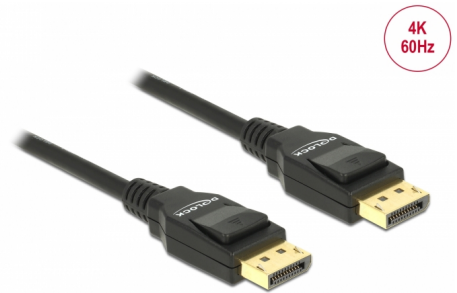

Delock Cable DisplayPort 1.2 macho > DisplayPort macho 4K 1 m

Descripción

Este cable DisplayPort permite conectar dispositivos DisplayPort, como por ejemplo pantallas o televisores, a su PC. DisplayPort es un estándar de conexión universal de VESA para transferir señales de vídeo y audio. Se puede utilizar para monitores, televisores para PC, reproductores de DVD y dispositivos similares.

1 m

Número de elemento 82423

EAN: 4043619824236

Pais de origen: China

Paquete: Retail Box

Detalles técnicos

- Conector:
 - DisplayPort 20 pines macho >
 - DisplayPort 20 pines macho
- Especificación DisplayPort 1.2
- El contacto 20 está conectado (admite 3,3 V)
- Valor normalizado del cable:
 - línea de datos 30 AWG
 - línea de alimentación 28 AWG
- Diámetro del cable: aprox. 6 mm
- Cableado de par trenzado
- Conductor de cobre
- Conector con contactos dorados
- Cable con apantallamiento triple
- Transferencia de señales de audio y vídeo
- Velocidades de transferencias de datos de hasta 21,6 Gb/s
- Resolución máxima 3840 x 2160 @ 60 Hz (depende del sistema y del hardware conectado)
- Color: negro
- Longitud incluido el conector: aprox. 1 m

Conector 1:	1 x DisplayPort macho
Conector 2 :	1 x DisplayPort macho

Technical characteristics

Velocidades de transferencias de datos:	21,6 Gb/s
Maximum screen resolution:	3840 x 2160 @ 60 Hz

Physical characteristics

Material de la carcasa:	PVC
Acabado del conector:	chapado en oro
Acabado de los pines:	chapado en oro
Conductor material:	cobre
Conductor gauge:	línea de datos 30 AWG línea de alimentación 28 AWG
Shielding:	triple
Longitud:	1 m
Color:	negro