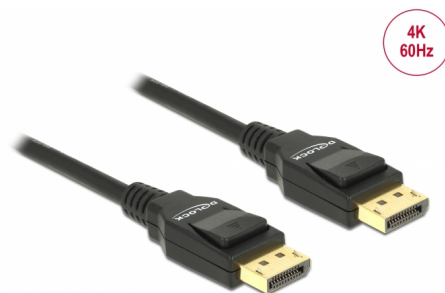

Delock Kabel DisplayPort 1.2 męski > DisplayPort męski 4K 1 m

Opis

Kabel DisplayPort umożliwia podłączenie urządzenia DisplayPort np. monitora lub telewizora do komputera. DisplayPort to uniwersalny standard połączeń VESA do transferu sygnału video i audio. Można używać do podłączania monitorów, telewizorów do komputerów, odtwarzaczy DVD i podobnych urządzeń.

1 m

Numer artykułu 82423

EAN: 4043619824236

Kraj pochodzenia: China

Opakowanie: Retail Box

Szczegóły techniczne

- Złącze:
 - 20 pinowy DisplayPort męski >
 - 20 pinowy DisplayPort męski
- Specyfikacja DisplayPort 1.2
- Pin 20 jest podłączony (obsługuje 3,3 V)
- Rodzaj kabla:
 - linia danych 30 AWG
 - linia zasilania 28 AWG
- Średnica kabla: ok. 6 mm
- Skrętka kablowa
- Miedziany przewodnik
- Połączane złącze
- Potrójnie ekranowany przewód
- Transfer sygnałów audio i video
- Szybkość transmisji danych do 21,6 Gb/s
- Rozdzielczość do 3840 x 2160 @ 60 Hz (w zależności od systemu i podłączonych urządzeń)
- Kolor: czarny
- Długość ze złączami: ok. 1 m

Złącze 1:	1 x DisplayPort męski
Złącze 2:	1 x DisplayPort męski

Technical characteristics

Szybkość transmisji danych:	21,6 Gb/s
Maximum screen resolution:	3840 x 2160 @ 60 Hz

Physical characteristics

Materiał obudowy:	PVC
Wykończenie złącza:	pozlęcane
Wykończenie pinów:	pozlęcane
Conductor material:	miedź
Conductor gauge:	linia danych 30 AWG linia zasilania 28 AWG
Shielding:	triple
Długość:	1 m
Kolor:	czarny