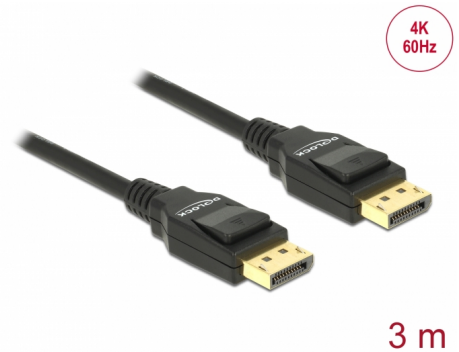

Delock Cable DisplayPort 1.2 macho > DisplayPort macho 4K 3 m

Descripción

Este cable DisplayPort permite conectar dispositivos DisplayPort, como por ejemplo pantallas o televisores, a su PC. DisplayPort es un estándar de conexión universal de VESA para transferir señales de vídeo y audio. Se puede utilizar para monitores, televisores para PC, reproductores de DVD y dispositivos similares.

Número de elemento 82424

EAN: 4043619824243

Pais de origen: China

Paquete: Retail Box

Detalles técnicos

- Conector:
DisplayPort 20 pines macho >
DisplayPort 20 pines macho
- Especificación DisplayPort 1.2
- El contacto 20 está conectado (admite 3,3 V)
- Valor normalizado del cable:
línea de datos 30 AWG
línea de alimentación 28 AWG
- Diámetro del cable: aprox. 6 mm
- Cableado de par trenzado
- Conductor de cobre
- Conector con contactos dorados
- Cable con apantallamiento triple
- Transferencia de señales de audio y vídeo
- Velocidades de transferencias de datos de hasta 21,6 Gb/s
- Resolución máxima 3840 x 2160 @ 60 Hz (depende del sistema y del hardware conectado)
- Color: negro
- Longitud incluido el conector: aprox. 3 m

Conector 1:	1 x DisplayPort macho
Conector 2 :	1 x DisplayPort macho

Technical characteristics

Velocidades de transferencias de datos:	21,6 Gb/s
Maximum screen resolution:	3840 x 2160 @ 60 Hz

Physical characteristics

Material de la carcasa:	PVC
Acabado del conector:	chapado en oro
Acabado de los pines:	chapado en oro
Conductor material:	cobre
Conductor gauge:	línea de datos 30 AWG línea de alimentación 28 AWG
Shielding:	triple
Longitud:	3 m
Color:	negro