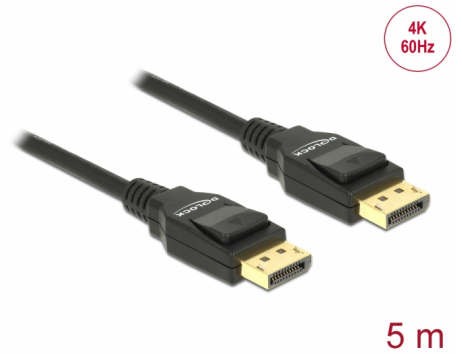

# Delock Cable DisplayPort 1.2 macho > DisplayPort macho 4K 5 m

## Descripción

Este cable DisplayPort permite conectar dispositivos DisplayPort, como por ejemplo pantallas o televisores, a su PC. DisplayPort es un estándar de conexión universal de VESA para transferir señales de vídeo y audio. Se puede utilizar para monitores, televisores para PC, reproductores de DVD y dispositivos similares.

## Detalles técnicos

- Conector:
  - DisplayPort 20 pines macho >
  - DisplayPort 20 pines macho
- Especificación DisplayPort 1.2
- El contacto 20 está conectado (admite 3,3 V)
- Valor normalizado del cable:
  - línea de datos 30 AWG
  - línea de alimentación 28 AWG
- Diámetro del cable: aprox. 6 mm
- Cableado de par trenzado
- Conductor de cobre
- Conector con contactos dorados
- Cable con apantallamiento triple
- Transferencia de señales de audio y vídeo
- Velocidades de transferencias de datos de hasta 21,6 Gb/s
- Resolución máxima 3840 x 2160 @ 60 Hz (depende del sistema y del hardware conectado)
- Color: negro
- Longitud incluido el conector: aprox. 5 m

## Physical characteristics

Material de la carcasa:	PVC
Acabado del conector:	chapado en oro
Acabado de los pines:	chapado en oro
Conductor material:	cobre
Conductor gauge:	línea de datos 30 AWG línea de alimentación 28 AWG
Shielding:	triple
Longitud:	5 m
Color:	negro