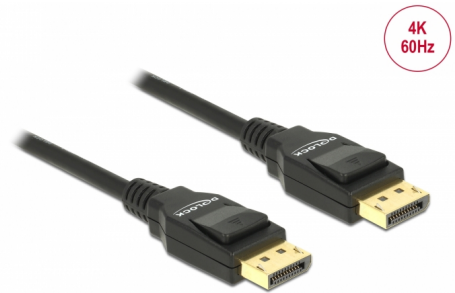

Delock Cable DisplayPort 1.2 macho > DisplayPort macho 4K 2 m

Descripción

Este cable DisplayPort permite conectar dispositivos DisplayPort, como por ejemplo pantallas o televisores, a su PC. DisplayPort es un estándar de conexión universal de VESA para transferir señales de vídeo y audio. Se puede utilizar para monitores, televisores para PC, reproductores de DVD y dispositivos similares.

2 m

Número de elemento 82585

EAN: 4043619825851

Pais de origen: China

Paquete: Retail Box

Detalles técnicos

- Conector:
 - DisplayPort 20 pines macho >
 - DisplayPort 20 pines macho
- Especificación DisplayPort 1.2
- El contacto 20 está conectado (admite 3,3 V)
- Valor normalizado del cable:
 - línea de datos 30 AWG
 - línea de alimentación 28 AWG
- Diámetro del cable: aprox. 6 mm
- Cableado de par trenzado
- Conductor de cobre
- Conector con contactos dorados
- Cable con apantallamiento triple
- Transferencia de señales de audio y vídeo
- Velocidades de transferencias de datos de hasta 21,6 Gb/s
- Resolución máxima 3840 x 2160 @ 60 Hz (depende del sistema y del hardware conectado)
- Color: negro
- Longitud incluido el conector: aprox. 2 m

Conector 1:	1 x DisplayPort macho
Conector 2 :	1 x DisplayPort macho

Technical characteristics

Velocidades de transferencias de datos:	21,6 Gb/s
Maximum screen resolution:	3840 x 2160 @ 60 Hz

Physical characteristics

Material de la carcasa:	PVC
Acabado del conector:	chapado en oro
Acabado de los pines:	chapado en oro
Conductor material:	cobre
Conductor gauge:	línea de datos 30 AWG línea de alimentación 28 AWG
Shielding:	triple
Longitud:	2 m
Color:	negro