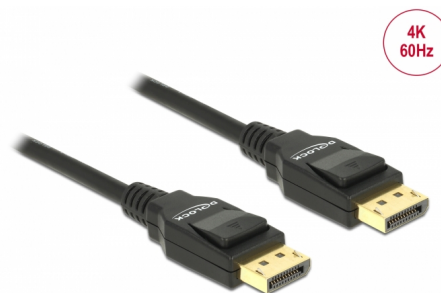

# Delock Kabel DisplayPort 1.2 męski > DisplayPort męski 4K 2 m

## Opis

Kabel DisplayPort umożliwia podłączenie urządzenia DisplayPort np. monitora lub telewizora do komputera. DisplayPort to uniwersalny standard połączeń VESA do transferu sygnału video i audio. Można używać do podłączania monitorów, telewizorów do komputerów, odtwarzaczy DVD i podobnych urządzeń.

## Szczegóły techniczne

- Złącze:
  - 20 pinowy DisplayPort męski >
  - 20 pinowy DisplayPort męski
- Specyfikacja DisplayPort 1.2
- Pin 20 jest podłączony (obsługuje 3,3 V)
- Rodzaj kabla:
  - linia danych 30 AWG
  - linia zasilania 28 AWG
- Średnica kabla: ok. 6 mm
- Skrętka kablowa
- Miedziany przewodnik
- Połączane złącze
- Potrójnie ekranowany przewód
- Transfer sygnałów audio i video
- Szybkość transmisji danych do 21,6 Gb/s
- Rozdzielczość do 3840 x 2160 @ 60 Hz (w zależności od systemu i podłączonych urządzeń)
- Kolor: czarny
- Długość ze złączami: ok. 2 m

## Physical characteristics

Materiał obudowy:	PVC
Wykończenie złącza:	pozlęcane
Wykończenie pinów:	pozlęcane
Conductor material:	miedź
Conductor gauge:	linia danych 30 AWG linia zasilania 28 AWG
Shielding:	triple
Długość:	2 m
Kolor:	czarny