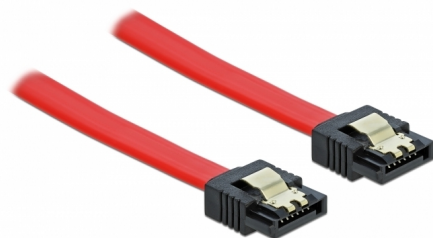

# Delock Kabel SATA, 6 Gb/s, 10 cm, červený

## Popis

Tento SATA kabel od Delocku umožňuje interní připojení různých SATA zařízení, např. HDD, karty s řadiči nebo Flash paměti. Vyhovuje poslednímu standardu a poskytuje přenosovou rychlost data ž do 6 Gb/s. Je zpětně kompatibilní s předešlymi SATA verzemi, ale pak může dosáhnout pouze příslušné přenosové rychlosti. Kovové spony na konektorech zajišťují, aby kabel spolehlivě zapadl na své místo.

## Technické detaily

- Konektor:
  - 1 x 7 pin SATA 6 Gb/s samice přímý >
  - 1 x 7 pin SATA 6 Gb/s samice přímý
- Se zlatým kovovým klipem
- Rychlost přenosu dat až 6 Gb/s
- Zpětně kompatibilní s SATA 1,5 Gb/s, 3 Gb/s
- Průřez kabelu: 26 AWG
- Barva: červená
- Délka bez konektorů: cca. 10 cm

## Physical characteristics

Connector color:	černá
Barva kabelu:	červená
Conductor gauge:	26 AWG
Délka:	10 cm