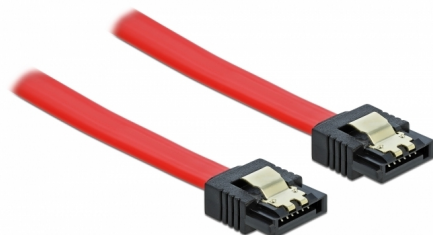

# Delock Kabel SATA 6 Gb/s samec přímý > SATA samec přímý 30 cm červený kovová spona

## Popis

Tento SATA kabel od Delocku umožňuje interní připojení různých SATA zařízení, např. HDD, karty s řadiči nebo Flash paměti. Vyhovuje poslednímu standardu a poskytuje přenosovou rychlost data ž do 6 Gb/s. Je zpětně kompatibilní s předešlými SATA verzemi, ale pak může dosáhnout pouze příslušné přenosové rychlosti. Kovové spony na konektorech zajišťují, aby kabel spolehlivě zapadl na své místo.

## Technické detaily

- Konektor:
  - 7 pin SATA 6 Gb/s samec přímý >
  - 7 pin SATA 6 Gb/s samec přímý
- Rychlost přenosu dat až 6 Gb/s
- Zpětně kompatibilní s SATA 1.5 Gb/s, 3 Gb/s
- Průřez kabelu: 26 AWG
- Barva:
  - Kabel: červená
  - Konektor: černá
- Délka včetně konektoru cca. 30 cm

## Physical characteristics

Connector color:	černá
Barva kabelu:	červená
Conductor gauge:	26 AWG
Délka:	30 cm