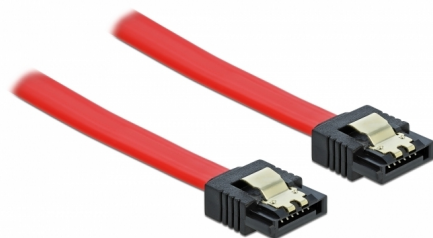

# Delock Kabel SATA, 6 Gb/s, 50 cm, červený

## Popis

Tento SATA kabel od Delocku umožňuje interní připojení různých SATA zařízení, např. HDD, karty s řadiči nebo Flash paměti. Vyhovuje poslednímu standardu a poskytuje přenosovou rychlost data ž do 6 Gb/s. Je zpětně kompatibilní s předešlymi SATA verzemi, ale pak může dosáhnout pouze příslušné přenosové rychlosti. Kovové spony na konektorech zajišťují, aby kabel spolehlivě zapadl na své místo.

## Technické detaily

- Konektor:
  - 1 x 7 pin SATA 6 Gb/s samice přímý >
  - 1 x 7 pin SATA 6 Gb/s samice přímý
- Se zlatým kovovým klipem
- Rychlost přenosu dat až 6 Gb/s
- Zpětně kompatibilní s SATA 1,5 Gb/s, 3 Gb/s
- Průřez kabelu: 26 AWG
- Barva: červená
- Délka bez konektorů: cca. 50 cm

## Physical characteristics

Connector color:	černá
Barva kabelu:	červená
Conductor gauge:	26 AWG
Délka:	50 cm