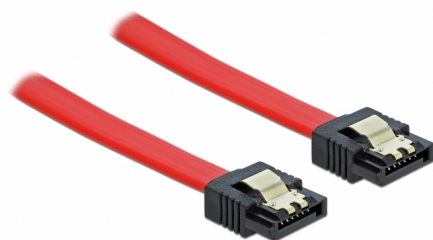

# Delock Kabel SATA, 6 Gb/s, 70 cm, červený

## Popis

Tento SATA kabel od Delocku umožňuje interní připojení různých SATA zařízení, např. HDD, karty s řadiči nebo Flash paměti. Vyhovuje poslednímu standardu a poskytuje přenosovou rychlost data ž do 6 Gb/s. Je zpětně kompatibilní s předešlymi SATA verzemi, ale pak může dosáhnout pouze příslušné přenosové rychlosti. Kovové spony na konektorech zajišťují, aby kabel spolehlivě zapadl na své místo.

## Technické detaily

- Konektor:
  - 1 x 7 pin SATA 6 Gb/s samice přímý >
  - 1 x 7 pin SATA 6 Gb/s samice přímý
- Se zlatým kovovým klipem
- Rychlost přenosu dat až 6 Gb/s
- Zpětně kompatibilní s SATA 1,5 Gb/s, 3 Gb/s
- Průřez kabelu: 26 AWG
- Barva: červená
- Délka bez konektorů: cca. 70 cm

## Physical characteristics

Connector color:	černá
Barva kabelu:	červená
Conductor gauge:	26 AWG
Délka:	70 cm