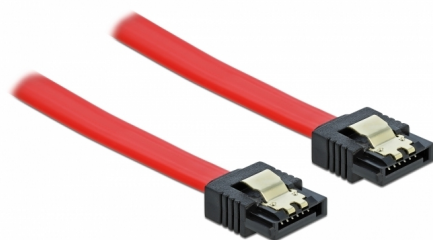

Delock SATA 6 Go/s Câble 70 cm rouge

Description

Ce câble SATA Delock permet la connexion interne de différents périphériques SATA, tels que des disques durs, des cartes contrôleur ou des mémoires Flash. Il est conforme à la dernière norme et procure un taux de transfert de données jusqu'à 6 Gb/s. Il est rétrocompatible avec les précédentes versions SATA, mais ne peut alors atteindre que leur vitesse de transfert respective. Les attaches métalliques sur les connecteurs garantissent que le câble s'enclenche en position de manière fiable.

70 cm

N° produit 82678

EAN: 4043619826780

Pays d'origine: China

Emballage: Sac polyvalent à fermeture éclair

Détails techniques

- Connecteurs :
 - 1 x SATA 6 Gb/s à 7 broches femelle droit >
 - 1 x SATA 6 Gb/s à 7 broches femelle droit
- Avec attaches métalliques dorées
- Débit de données jusqu'à 6 Gb/s
- Rétrocompatible avec SATA 1,5 Go/s et 3 Go/s
- Jauge de câble : 26 AWG
- Couleur : rouge
- Longueur sans connecteurs: env. 70 cm

Technical characteristics

Débit de données:	SATA jusqu'à 6 Go/s
-------------------	---------------------

Physical characteristics

Connector color:	noir
Couleur du câble:	rouge
Conductor gauge:	26 AWG
Longueur:	70 cm