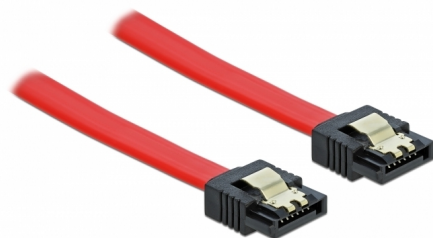

# Delock Kabel SATA 6 Gb/s 70 cm czerwony

## Opis

Ten przewód SATA firmy Delock umożliwia wykonanie wewnętrznego podłączenia różnych urządzeń SATA, np. dysków twardych, kontrolerów lub pamięci Flash. Jest on zgodny z najnowszym standardem i oferuje transfer danych z prędkością do 6 Gb/s. Zapewnia on kompatybilność wsteczną do poprzednich wersji SATA, jednak wtedy może on uzyskać prędkość transferu odpowiednią dla danej wersji. Metalowe zaczepty występujące na złączach zapewniają solidne zatrzaśnięcie się przewodu w odpowiednim miejscu.

## Szczegóły techniczne

- Złącze:
  - 1 x 7-pinowe SATA 6 Gb/s żeński proste >
  - 1 x 7-pinowe SATA 6 Gb/s żeński proste
- Ze złotymi metalowymi zaczeptami
- Szybkość transmisji danych do 6 Gb/s
- Wsteczna zgodność z SATA 1,5 Gb/s, 3 Gb/s
- Rodzaj kabla: 26 AWG
- Kolor: czerwony
- Długość bez złączami: ok. 70 cm

## Physical characteristics

Connector color:	czarny
Kolor przewodu:	czerwony
Conductor gauge:	26 AWG
Długość:	70 cm