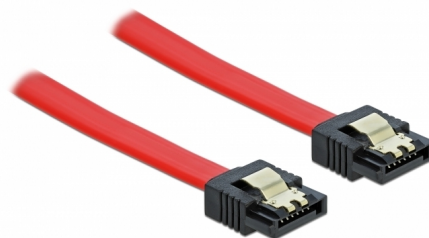

# Delock Kabel SATA, 6 Gb/s, 1 m, červený

## Popis

Tento SATA kabel od Delocku umožňuje interní připojení různých SATA zařízení, např. HDD, karty s řadiči nebo Flash paměti. Vyhovuje poslednímu standardu a poskytuje přenosovou rychlost data ž do 6 Gb/s. Je zpětně kompatibilní s předešlymi SATA verzemi, ale pak může dosáhnout pouze příslušné přenosové rychlosti. Kovové spony na konektorech zajišťují, aby kabel spolehlivě zapadl na své místo.

## Technické detaily

- Konektor:
  - 1 x 7 pin SATA 6 Gb/s samice přímý >
  - 1 x 7 pin SATA 6 Gb/s samice přímý
- Se zlatým kovovým klipem
- Rychlost přenosu dat až 6 Gb/s
- Zpětně kompatibilní s SATA 1,5 Gb/s, 3 Gb/s
- Průřez kabelu: 26 AWG
- Barva: červená
- Délka bez konektorů: cca. 1 m

## Physical characteristics

Connector color:	černá
Barva kabelu:	červená
Conductor gauge:	26 AWG
Délka:	100 cm