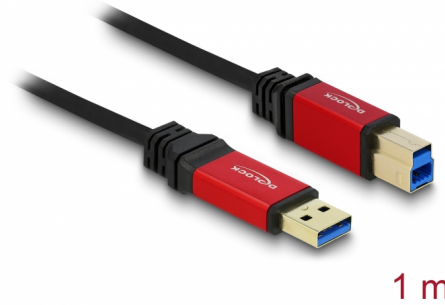

Delock Cable USB 3.0 Tipo-A macho > USB 3.0 Tipo-B macho 1 m Premium

Descripción

Este cable USB de Delock permite la conexión entre un dispositivo con un conector USB 3.0 Tipo-B y un equipo de sobremesa o portátil equipado con un puerto USB disponible. Cuenta con una carcasa de metal noble y con conectores chapados en oro.

Número de elemento 82756

EAN: 4043619827565

Pais de origen: China

Paquete: Retail Box

Detalles técnicos

- Conectores:
 - 1 x USB 3.0 Tipo-A macho >
 - 1 x USB 3.0 Tipo-B macho
- Valor normalizado del cable:
 - línea de datos 28 AWG
 - línea de alimentación 24 AWG
- Protección curva en la unión
- Diámetro del cable: aprox. 5,5 mm
- Conductor de cobre
- Contactos bañados en oro
- Conectores chapados en oro con carcasa metálica roja
- Doble apantallamiento del cable
- Velocidades de transferencias de datos de hasta:
 - SuperSpeed 5 Gbps,
 - Hi-Speed 480 Mbps,
 - Full-Speed 12 Mbps,
 - Low-Speed 1,5 Mbps
- Color:
 - cable: negro

conectores: rojo

- Longitud incluido conectores: aprox. 1 m

Requisitos del sistema

- PC o equipo portátil con un puerto USB Tipo-A disponible
- Dispositivo con interfaz USB 3.0 de Tipo-B

Contenido del paquete

Technical characteristics

| | |
|---|----------------------------|
| Velocidades de transferencias de datos: | USB 5 Gbps de hasta 5 Gb/s |
|---|----------------------------|

Physical characteristics

| | |
|-------------------------|---|
| Material de la carcasa: | metal |
| Color del cable: | negro |
| Acabado del conector: | chapado en oro |
| Acabado de los pines: | chapado en oro |
| Conductor material: | cobre |
| Conductor gauge: | línea de datos 28 AWG línea de alimentación 24 AWG |
| Shielding: | doble |
| Longitud: | 1 m |
| Color: | rojo |