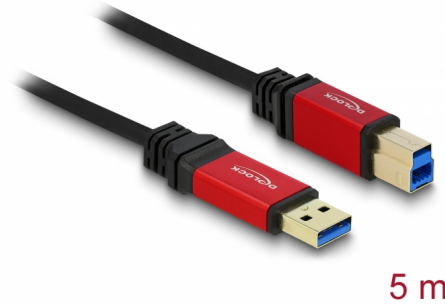

Delock Câble USB 3.0 Type-A mâle > USB 3.0 Type-B mâle 5 m Premium

Description

Ce câble USB de Delock permet de raccorder un périphérique avec un connecteur USB 3.0 Type-B et un PC ou un ordinateur portable équipé d'un port USB libre. Il est équipé d'un logement en métal noble ainsi que de connecteurs plaqués or.

5 m

N° produit 82759

EAN: 4043619827596

Pays d'origine: China

Emballage: Retail Box

Détails techniques

- Connecteurs :
 - 1 x USB 3.0 Type-A mâle >
 - 1 x USB 3.0 Type-B mâle
- Section de câble :
 - Ligne de données 28 AWG
 - Ligne d'alimentation 22 AWG
- Protection contre les courbures au niveau des raccords
- Diamètre du câble : env. 5,5 mm
- Conducteur en cuivre
- Contacts plaqués or
- Connecteurs plaqués or avec logement métallique rouge
- Câble à double blindage
- Débit de données jusqu'à :
 - SuperSpeed 5 Gbps,
 - Hi-Speed 480 Mbps,
 - Full-Speed 12 Mbps,
 - Low-Speed 1,5 Mbps
- Couleur :
 - câble : noir

connecteurs : rouge

- Longueur, cordon incl. : env. 5 m

Configuration système requise

- PC ou portable avec un port USB Type-A disponible
- Périphérique avec une interface USB 3.0 de Type-B

Contenu de l'emballage