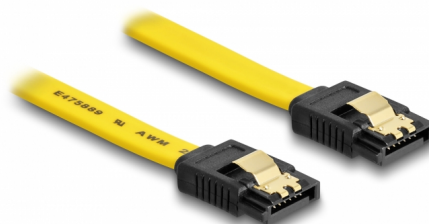

# Delock Kabel SATA, 6 Gb/s, 30 cm, žlutý

## Popis

Tento SATA kabel od Delocku umožňuje interní připojení různých SATA zařízení, např. HDD, karty s řadiči nebo Flash paměti. Vyhovuje poslednímu standardu a poskytuje přenosovou rychlost data ž do 6 Gb/s. Je zpětně kompatibilní s předešlymi SATA verzemi, ale pak může dosáhnout pouze příslušné přenosové rychlosti. Kovové spony na konektorech zajišťují, aby kabel spolehlivě zapadl na své místo.

## Technické detaily

- Konektor:
  - 1 x 7 pin SATA 6 Gb/s samice přímý >
  - 1 x 7 pin SATA 6 Gb/s samice přímý
- Se zlatým kovovým klipem
- Rychlost přenosu dat až 6 Gb/s
- Zpětně kompatibilní s SATA 1,5 Gb/s, 3 Gb/s
- Průřez kabelu: 26 AWG
- Barva: žlutá
- Délka bez konektorů: cca. 30 cm