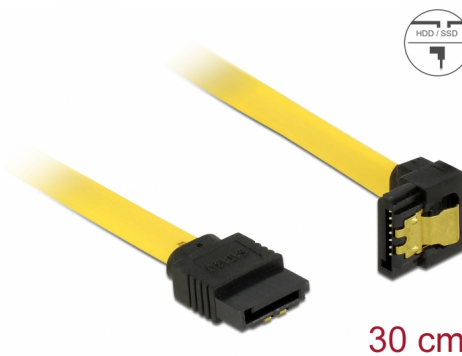

Delock Kabel SATA, 6 Gb/s, přímý na pravoúhlý dolů, 30 cm, žlutý

Popis

Tento SATA kabel od Delocku umožňuje interní připojení různých SATA zařízení, např. HDD, karty s řadiči nebo Flash paměti. Vyhovuje poslednímu standardu a poskytuje přenosovou rychlost data ž do 6 Gb/s. Je zpětně kompatibilní s předešlými SATA verzemi, ale pak může dosáhnout pouze příslušné přenosové rychlosti. Při připojování tohoto kabelu k HDD je kabel vyveden dolů. Kovové spony na konektorech zajišťují, aby kabel spolehlivě zapadl na své místo.

Číslo produktu 82806

EAN: 4043619828067

Země původu: China

Balení: Plastová taška se zipem

Technické detaily

- Konektor:
 - 1 x 7 pin SATA 6 Gb/s samice přímý >
 - 1 x 7 pin SATA 6 Gb/s samice pravoúhlý dolů
- Se zlatým kovovým klipem
- Rychlost přenosu dat až 6 Gb/s
- Zpětně kompatibilní s SATA 1,5 Gb/s, 3 Gb/s
- Průřez kabelu: 26 AWG
- Barva: žlutá
- Délka včetně konektorů cca. 30 cm

Systemové požadavky

- Volný SATA port

Obsah balení

- SATA kabel

General

Specifikace:	SATA 6 Gb/s
--------------	-------------

Interface

Konektor 1:	1 x 7 pin SATA 6 Gb/s samec přímý
Konektor 2:	1 x 7 pin SATA 6 Gb/s samec pravoúhlý dolů

Technical characteristics

Rychlost přenosu dat:	SATA až do 6 Gb/s
-----------------------	-------------------

Physical characteristics

Connector color:	černá
Barva kabelu:	žlutá
Conductor gauge:	26 AWG
Délka:	30 cm