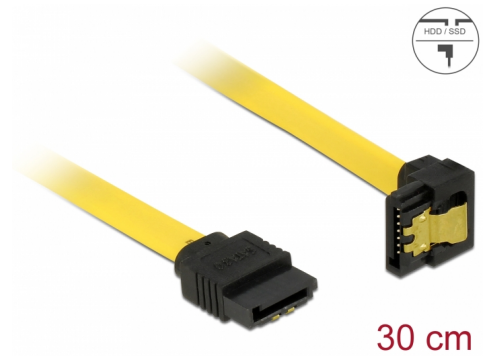

Delock SATA 6 Go/s Câble droit coudé vers le bas 30 cm jaune

Description

Ce câble SATA Delock permet la connexion interne de différents périphériques SATA, tels que des disques durs, des cartes contrôleur ou des mémoires Flash. Il est conforme à la dernière norme et procure un taux de transfert de données jusqu'à 6 Gb/s. Il est rétrocompatible avec les précédentes versions SATA, mais ne peut alors atteindre que leur vitesse de transfert respective. En connectant ce câble à un disque dur, le câble est orienté vers le bas. Les attaches métalliques sur les connecteurs garantissent que le câble s'enclenche en position de manière fiable.

N° produit 82806

EAN: 4043619828067

Pays d'origine: China

Emballage: Sac polyvalent à fermeture éclair

Détails techniques

- Connecteurs :
 - 1 x SATA 6 Gb/s à 7 broches femelle droit >
 - 1 x SATA 6 Gb/s 7 broches femelle coudé vers le bas
- Avec attaches métalliques dorées
- Débit de données jusqu'à 6 Gb/s
- Rétrocompatible avec SATA 1,5 Go/s et 3 Go/s
- Jauge de câble : 26 AWG
- Couleur : jaune
- Longueur, cordon incl.: env. 30 cm

Configuration système requise

- Un port SATA disponible

Contenu de l'emballage

- Câble SATA

General

Spécifications techniques:	SATA 6 Gb/s
----------------------------	-------------

Interface

Connecteur 1:	1 x SATA 6 Gb/s 7 broches mâle droit
Connecteur 2:	1 x SATA 6 Gb/s 7 broches mâle coudé vers le bas

Technical characteristics

Débit de données:	SATA jusqu'à 6 Go/s
-------------------	---------------------

Physical characteristics

Connector color:	noir
Couleur du câble:	jaune
Conductor gauge:	26 AWG
Longueur:	30 cm