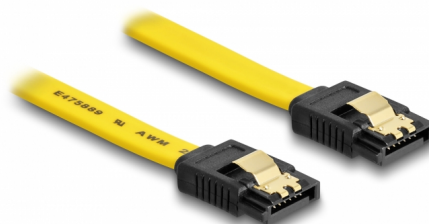

# Delock Kabel SATA, 6 Gb/s, 20 cm, žlutý

## Popis

Tento SATA kabel od Delocku umožňuje interní připojení různých SATA zařízení, např. HDD, karty s řadiči nebo Flash paměti. Vyhovuje poslednímu standardu a poskytuje přenosovou rychlost data ž do 6 Gb/s. Je zpětně kompatibilní s předešlými SATA verzemi, ale pak může dosáhnout pouze příslušné přenosové rychlosti. Kovové spony na konektorech zajišťují, aby kabel spolehlivě zapadl na své místo.

## Technické detaily

- Konektor:
  - 1 x 7 pin SATA 6 Gb/s samice přímý >
  - 1 x 7 pin SATA 6 Gb/s samice přímý
- Se zlatým kovovým klipem
- Rychlost přenosu dat až 6 Gb/s
- Zpětně kompatibilní s SATA 1,5 Gb/s, 3 Gb/s
- Průřez kabelu: 26 AWG
- Barva: žlutá
- Délka bez konektorů: cca. 20 cm

## Physical characteristics

Connector color:	černá
Barva kabelu:	žlutá
Conductor gauge:	26 AWG
Délka:	20 cm