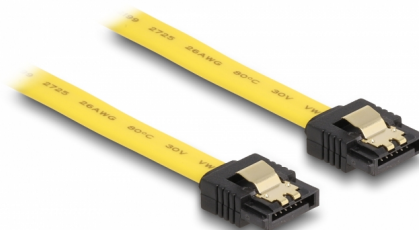

# Delock Kabel SATA, 6 Gb/s, 70 cm, žlutý

## Popis

Tento SATA kabel od Delocku umožňuje interní připojení různých SATA zařízení, např. HDD, karty s řadiči nebo Flash paměti. Vyhovuje poslednímu standardu a poskytuje přenosovou rychlost data ž do 6 Gb/s. Je zpětně kompatibilní s předešlými SATA verzemi, ale pak může dosáhnout pouze příslušné přenosové rychlosti. Kovové spony na konektorech zajišťují, aby kabel spolehlivě zapadl na své místo.

## Technické detaily

- Konektor:
  - 1 x 7 pin SATA 6 Gb/s samice přímý >
  - 1 x 7 pin SATA 6 Gb/s samice přímý
- Se zlatým kovovým klipem
- Rychlost přenosu dat až 6 Gb/s
- Zpětně kompatibilní s SATA 1,5 Gb/s, 3 Gb/s
- Průřez kabelu: 26 AWG
- Barva: žlutá
- Délka bez konektorů: cca. 70 cm

## Physical characteristics

Connector color:	černá
Barva kabelu:	žlutá
Conductor gauge:	26 AWG
Délka:	70 cm