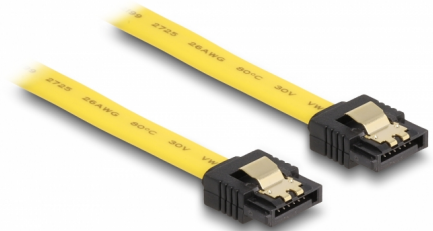

Delock SATA 6 Go/s Câble 70 cm jaune

Description

Ce câble SATA Delock permet la connexion interne de différents périphériques SATA, tels que des disques durs, des cartes contrôleur ou des mémoires Flash. Il est conforme à la dernière norme et procure un taux de transfert de données jusqu'à 6 Gb/s. Il est rétrocompatible avec les précédentes versions SATA, mais ne peut alors atteindre que leur vitesse de transfert respective. Les attaches métalliques sur les connecteurs garantissent que le câble s'enclenche en position de manière fiable.

70 cm

N° produit 82813

EAN: 4043619828135

Pays d'origine: China

Emballage: Sac polyvalent à fermeture éclair

Détails techniques

- Connecteurs :
 - 1 x SATA 6 Gb/s à 7 broches femelle droit >
 - 1 x SATA 6 Gb/s à 7 broches femelle droit
- Avec attaches métalliques dorées
- Débit de données jusqu'à 6 Gb/s
- Rétrocompatible avec SATA 1,5 Go/s et 3 Go/s
- Jauge de câble : 26 AWG
- Couleur : jaune
- Longueur sans connecteurs: env. 70 cm

Connecteur 1:	1 x SATA 6 Gb/s 7 broches mâle droit
Connecteur 2:	1 x SATA 6 Gb/s 7 broches mâle droit

Technical characteristics

Débit de données:	SATA jusqu'à 6 Go/s
-------------------	---------------------

Physical characteristics

Connector color:	noir
Couleur du câble:	jaune
Conductor gauge:	26 AWG
Longueur:	70 cm