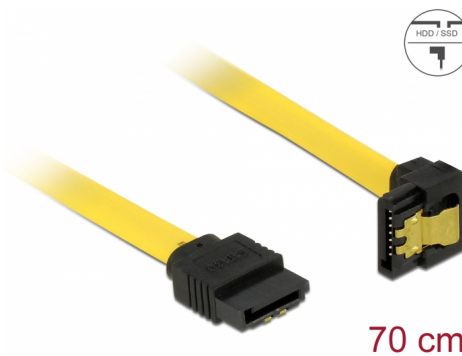

# Delock Kabel SATA, 6 Gb/s, přímý na pravoúhlý dolů, 70 cm, žlutý

## Popis

Tento SATA kabel od Delocku umožňuje interní připojení různých SATA zařízení, např. HDD, karty s řadiči nebo Flash paměti. Vyhovuje poslednímu standardu a poskytuje přenosovou rychlost data ž do 6 Gb/s. Je zpětně kompatibilní s předešlými SATA verzemi, ale pak může dosáhnout pouze příslušné přenosové rychlosti. Při připojování tohoto kabelu k HDD je kabel vyveden dolů. Kovové spony na konektorech zajišťují, aby kabel spolehlivě zapadl na své místo.

## Technické detaily

- Konektor:
  - 1 x 7 pin SATA 6 Gb/s samice přímý >
  - 1 x 7 pin SATA 6 Gb/s samice pravoúhlý dolů
- Se zlatým kovovým klipem
- Rychlost přenosu dat až 6 Gb/s
- Zpětně kompatibilní s SATA 1,5 Gb/s, 3 Gb/s
- Průřez kabelu: 26 AWG
- Barva: žlutá
- Délka včetně konektorů cca. 70 cm

## Physical characteristics

Connector color:	černá
Barva kabelu:	žlutá
Conductor gauge:	26 AWG
Délka:	70 cm