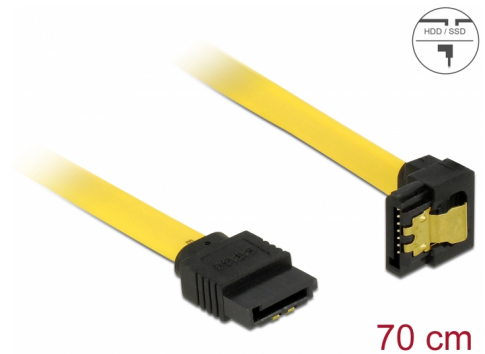

Delock SATA 6 Go/s Câble droit coudé vers le bas 70 cm jaune

Description

Ce câble SATA Delock permet la connexion interne de différents périphériques SATA, tels que des disques durs, des cartes contrôleur ou des mémoires Flash. Il est conforme à la dernière norme et procure un taux de transfert de données jusqu'à 6 Gb/s. Il est rétrocompatible avec les précédentes versions SATA, mais ne peut alors atteindre que leur vitesse de transfert respective. En connectant ce câble à un disque dur, le câble est orienté vers le bas. Les attaches métalliques sur les connecteurs garantissent que le câble s'enclenche en position de manière fiable.

N° produit 82814

EAN: 4043619828142

Pays d'origine: China

Emballage: Sac polyvalent à fermeture éclair

Détails techniques

- Connecteurs :
 - 1 x SATA 6 Gb/s à 7 broches femelle droit >
 - 1 x SATA 6 Gb/s 7 broches femelle coudé vers le bas
- Avec attaches métalliques dorées
- Débit de données jusqu'à 6 Gb/s
- Rétrocompatible avec SATA 1,5 Go/s et 3 Go/s
- Jauge de câble : 26 AWG
- Couleur : jaune
- Longueur, cordon incl. : env. 70 cm

Configuration système requise

- Un port SATA disponible

Contenu de l'emballage

- Câble SATA

General

Spécifications techniques:	SATA 6 Gb/s
----------------------------	-------------

Interface

Connecteur 1:	1 x SATA 6 Gb/s 7 broches mâle droit
Connecteur 2:	1 x SATA 6 Gb/s 7 broches mâle coudé vers le bas

Technical characteristics

Débit de données:	SATA jusqu'à 6 Go/s
-------------------	---------------------

Physical characteristics

Connector color:	noir
Couleur du câble:	jaune
Conductor gauge:	26 AWG
Longueur:	70 cm