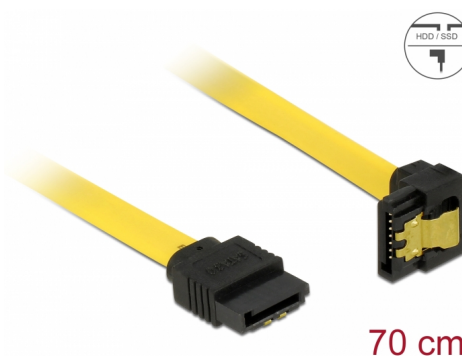

# Delock Kabel SATA 6 Gb/s prosty skierowany do dołu 70 cm żółty

## Opis

Ten przewód SATA firmy Delock umożliwia wykonanie wewnętrznego podłączenia różnych urządzeń SATA, np. dysków twardych, kontrolerów lub pamięci Flash. Jest on zgodny z najnowszym standardem i oferuje transfer danych z prędkością do 6 Gb/s. Zapewnia on kompatybilność wsteczną do poprzednich wersji SATA, jednak wtedy może on uzyskać prędkość transferu odpowiednią dla danej wersji. W przypadku podłączenia tego przewodu do dysku twardego zostanie on doprowadzony do dołu. Metalowe zaczepty występujące na złączach zapewniają solidne zatrzaśnięcie się przewodu w odpowiednim miejscu.

## Szczegóły techniczne

- Złącze:
  - 1 x 7-pinowe SATA 6 Gb/s żeński proste >
  - 1 x 7-pinowe SATA 6 Gb/s żeński, wygięte pod kątem do dołu
- Ze złotymi metalowymi zaczeptami
- Szybkość transmisji danych do 6 Gb/s
- Wsteczna zgodność z SATA 1,5 Gb/s, 3 Gb/s
- Rodzaj kabla: 26 AWG
- Kolor: żółty
- Długość ze złączami: ok. 70 cm

## Physical characteristics

Connector color:	czarny
Kolor przewodu:	żółty
Conductor gauge:	26 AWG
Długość:	70 cm