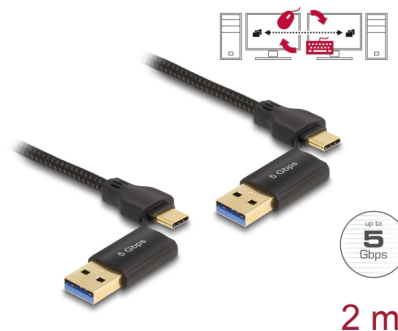

Delock USB Type-C™ 5 Gbps Kabel Data Link + KM Switch 2 m

Popis

Tento kabel od Delocku může být použit pro připojení dvou počítačů. Tak je možné přenášet data v obou směrech s rychlostí USB 5 Gbps. Navíc může být pro oba počítače (KM switch) použita jedna myš a jedna klávesnice. Příslušný počítač můžete aktivovat jen přesunutím kurzoru z jednoho displeje do druhého.

Rozsáhlá konektivita

Díky speciálně tvarovanému adaptéru lze tento kabel značky Delock rychle a snadno připojit k zásuvce s rozhraním USB Typu-A. Takže jej lze snadno připojit k novým zařízením se zásuvkou USB Type-C™ a starším zařízením, která mají jen konektor USB Typu-A. Adaptér se nachází přímo na obou koncích kabelu, a proto se nemůže ztratit.

Číslo produktu 83014

EAN: 4043619830145

Země původu: China

Balení: Kartonová krabice

Technické detaily

- Konektor:
2 x USB 5 Gbps USB Type-C™ samec
Adaptér:
1 x USB 5 Gbps USB Type-C™ samice
1 x USB 5 Gbps Typ-A samec
- Chipset: OTI7300
- Klávesnice a myš může být použit pro oba počítače
- Přepínání mezi počítače pomocí pohybem kurzoru nebo horkých kláves (nastavitelné)
- Přenos dat je možný oběma směry
- Ovladače jsou integrované v kabelu
- Kabel s textilním stíněním

Interface

Konektor 1:	1 x USB 5 Gbps Type-C™ samec
Konektor 2:	1 x USB 5 Gbps USB Type-C™ samec

Technical characteristics

Chipsetem:	OTI7300
Rychlost přenosu dat:	5 Gbps

Physical characteristics

Délka:	2 m
--------	-----