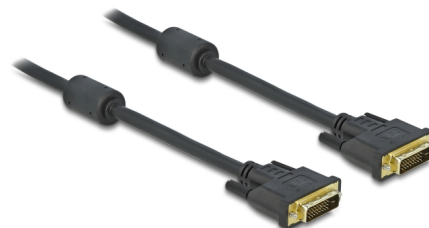

# Delock Kabla DVI 24+1, wtyk męski > DVI 24+1, wtyk męski, o długości 1 m, czarny

## Opis

Kabel DVI firmy Delock może być używany do podłączenia monitora DVI lub projektora do interfejsu DVI komputera PC lub laptopa.

1 m

## Szczegóły techniczne

- Złącze:
  - 1 x DVI 24+1 męski >
  - 1 x DVI 24+1 męski
- DVI-D (Dual Link)
- Złącze DVI z wkrętami
- 2 x rdzenie ferrytowe
- Rodzaj kabla: 30 AWG
- Średnica kabla: ok. 7,3 mm
- Miedziany przewodnik
- Połączane złącze
- Podwójne ekranowanie kabla
- Szybkość transmisji danych do 7,92 Gb/s
- Rozdzielczość do 2560 x 1600 @ 60 Hz (w zależności od systemu i podłączonych urządzeń)
- Kolor: czarny
- Długość ze złączami: ok. 1 m